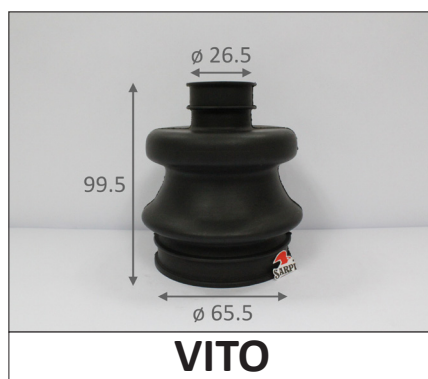

### Shock Absorber Boot

MR319786.....	27
---------------	----

**0143003-9000**

**705089 / 60749591**

**UNCV (UNIVERSAL)**

**KP 70**

**F001**

**MR336591**