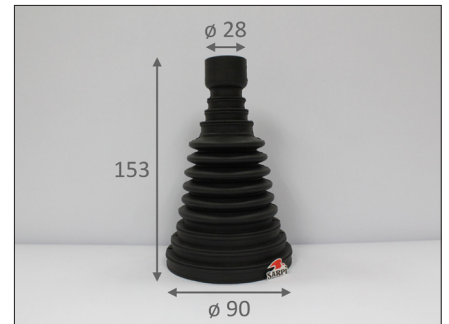

### Shock Absorber Boot

MR319786.....	27
---------------	----

**0143003-9000**

**705089 / 60749591**

**UNCV (UNIVERSAL)**

**KP 70**

**F001**

**MR336591**