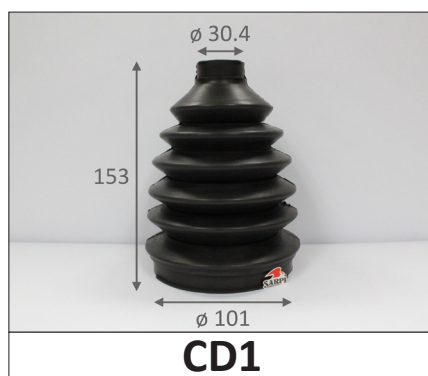

### Shock Absorber Boot

MR319786.....	27
---------------	----

**0143003-9000**

**705089 / 60749591**

**UNCV (UNIVERSAL)**

**KP 70**

**F001**

**MR336591**