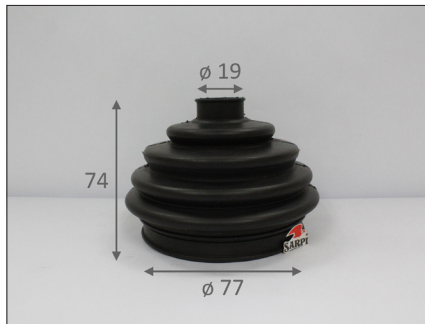

705089 / 60749591