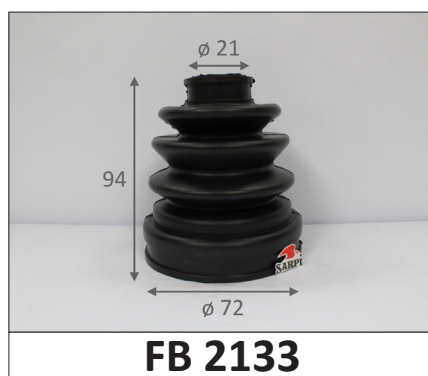

### Shock Absorber Boot

MR319786.....	27
---------------	----

**0143003-9000**

**705089 / 60749591**

**UNCV (UNIVERSAL)**

**KP 70**

**F001**

**MR336591**