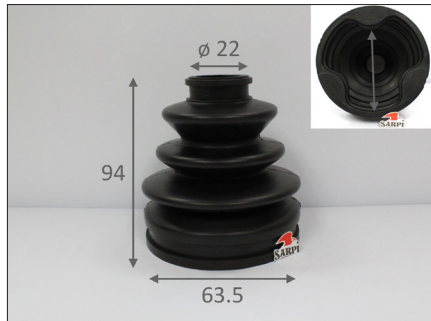

### Shock Absorber Boot

MR319786.....	27
---------------	----

**0143003-9000**

**705089 / 60749591**

**UNCV (UNIVERSAL)**

**KP 70**

**F001**

**MR336591**